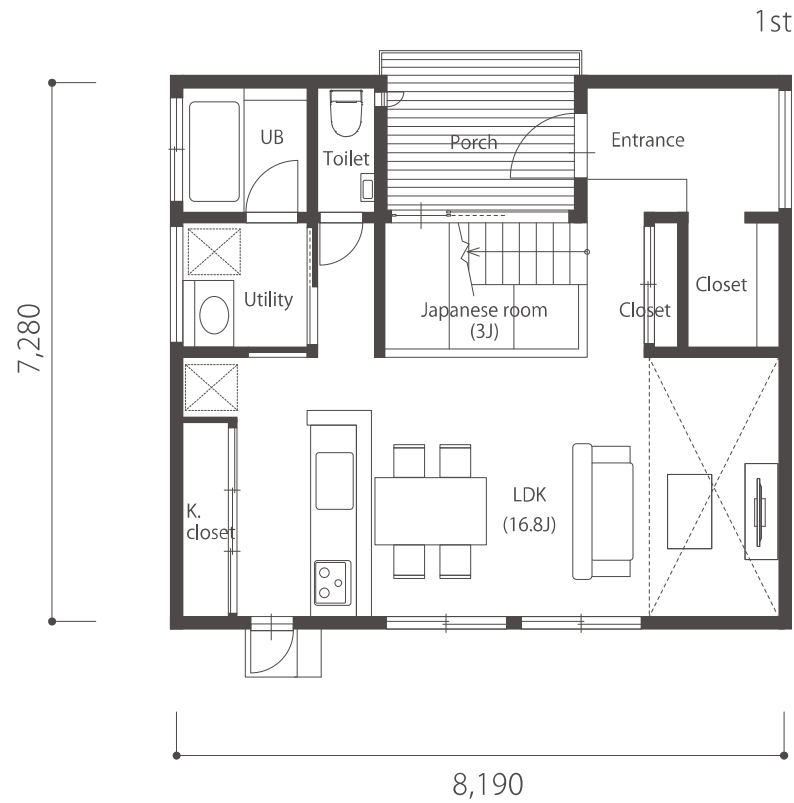

TRETTIO ALKU

30N

1F床面積 / 54.66㎡(16.54坪)

2F 床面積 / 46.38㎡(14.03坪)

延床面積 / 101.04㎡(30.57坪)