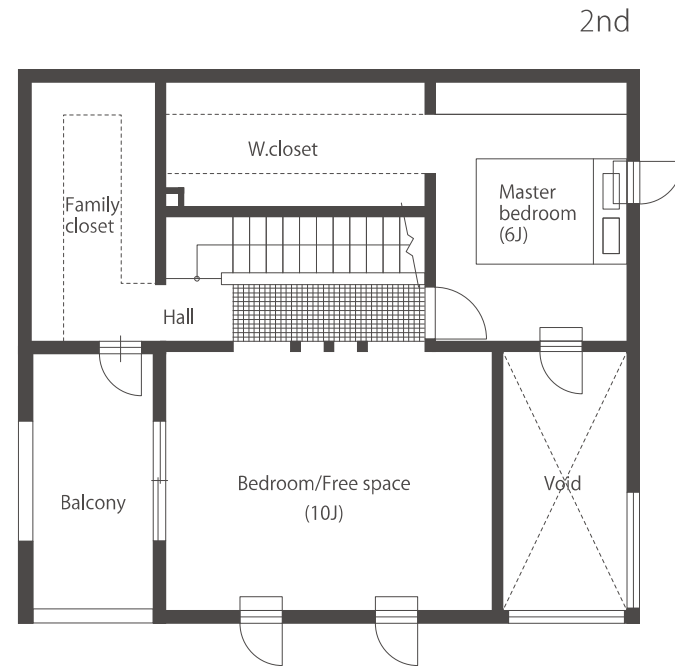

TRETTIO ALKU

30N

1F床面積 / 54.66㎡(16.54坪)

2F 床面積 / 46.38㎡(14.03坪)

延床面積 / 101.04㎡(30.57坪)