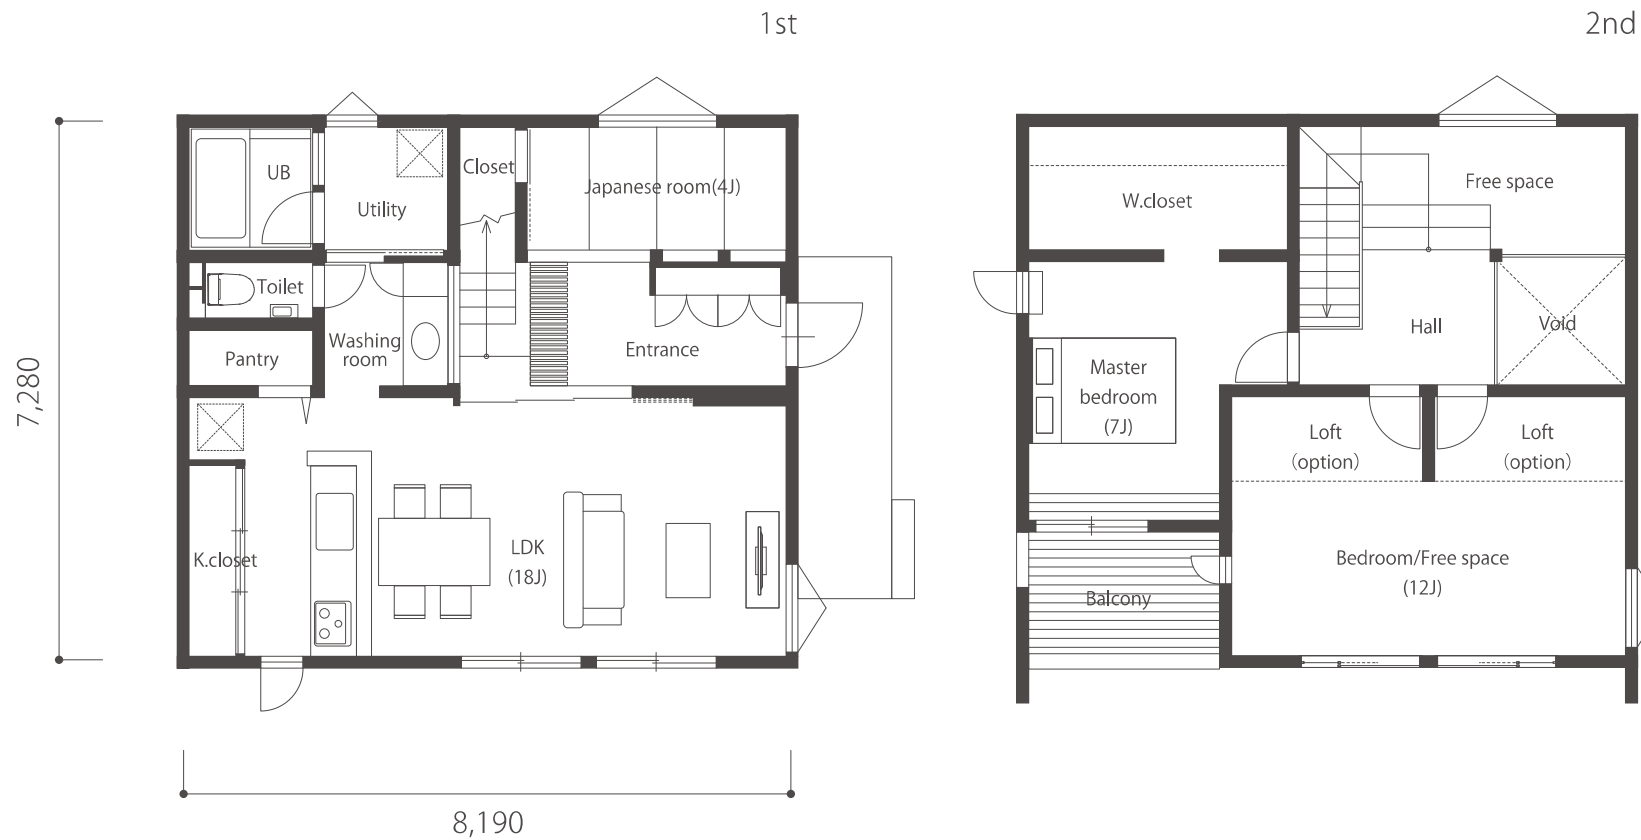

TRETTIO GRAD

33E

1F床面積 / 59.62㎡(18.04坪)

2F床面積 / 51.34㎡(15.53坪)

延床面積 / 110.96㎡(33.57坪)

※プランは切妻タイプになります。