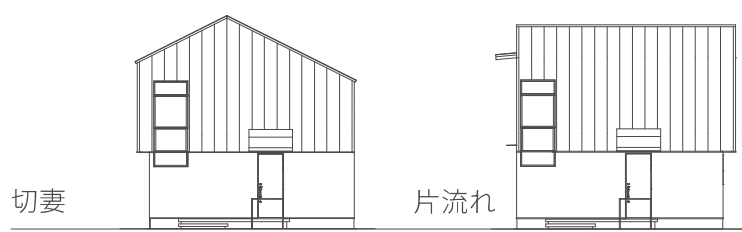

TRETTIO GRAD

33E

1F床面積 / 59.62㎡(18.04坪)

2F床面積 / 51.34㎡(15.53坪)

延床面積 / 110.96㎡(33.57坪)

※プランは切妻タイプになります。