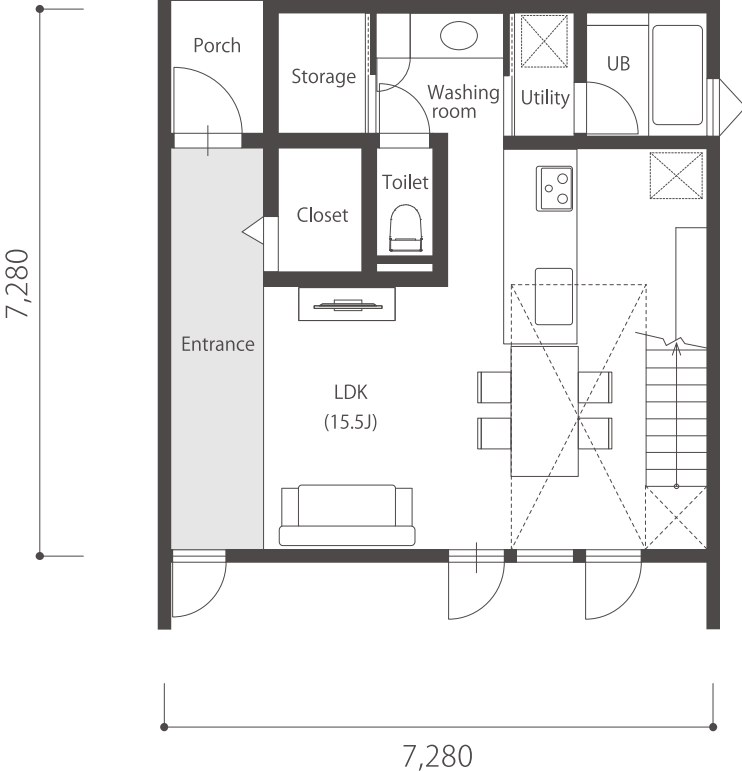

TRETTIO VALO

32N

1st

2nd

1F床面積 / 50.51㎡(15.28坪)

2F 床面積 / 45.53㎡(13.77坪)

延床面積 / 96.04㎡(29.05坪)