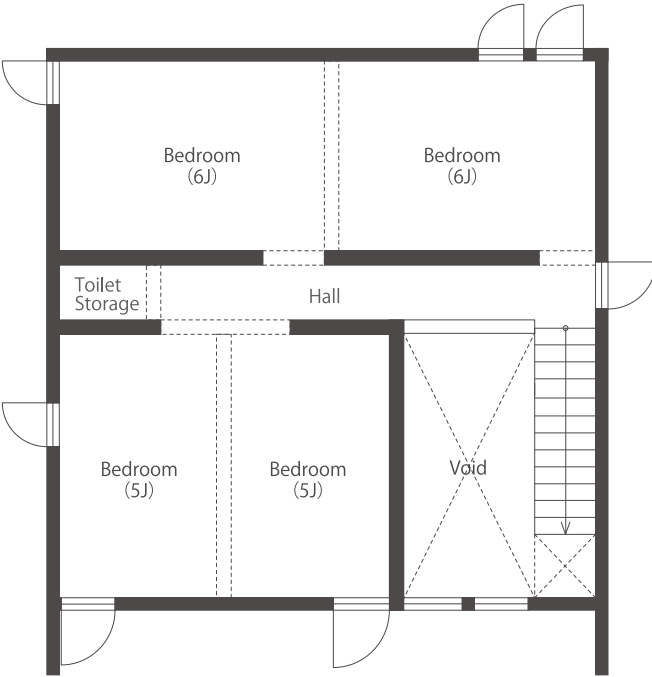

TRETTIO VALO

32N

1st

2nd

1F床面積 / 50.51㎡(15.28坪)

2F 床面積 / 45.53㎡(13.77坪)

延床面積 / 96.04㎡(29.05坪)