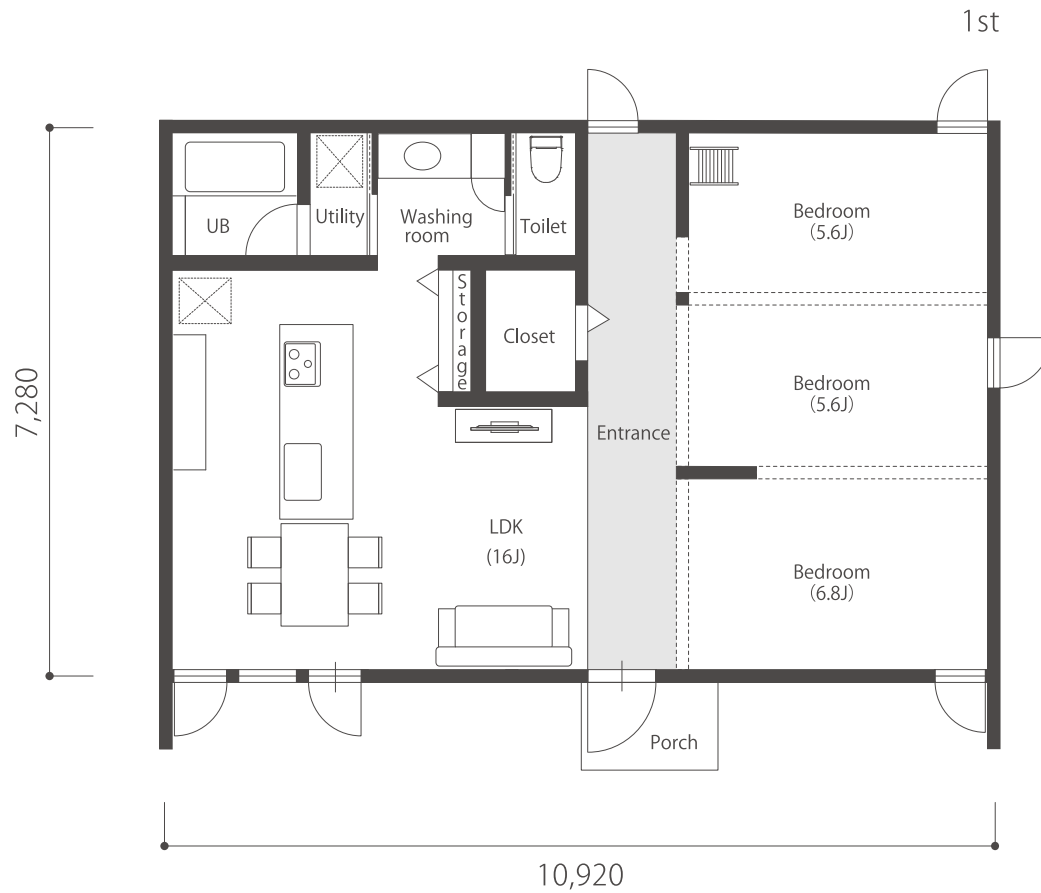

TRETTIO VALO

24S

1F床面積 / 79.49m²(24.04坪)

延床面積 / 79.49m²(24.04坪)